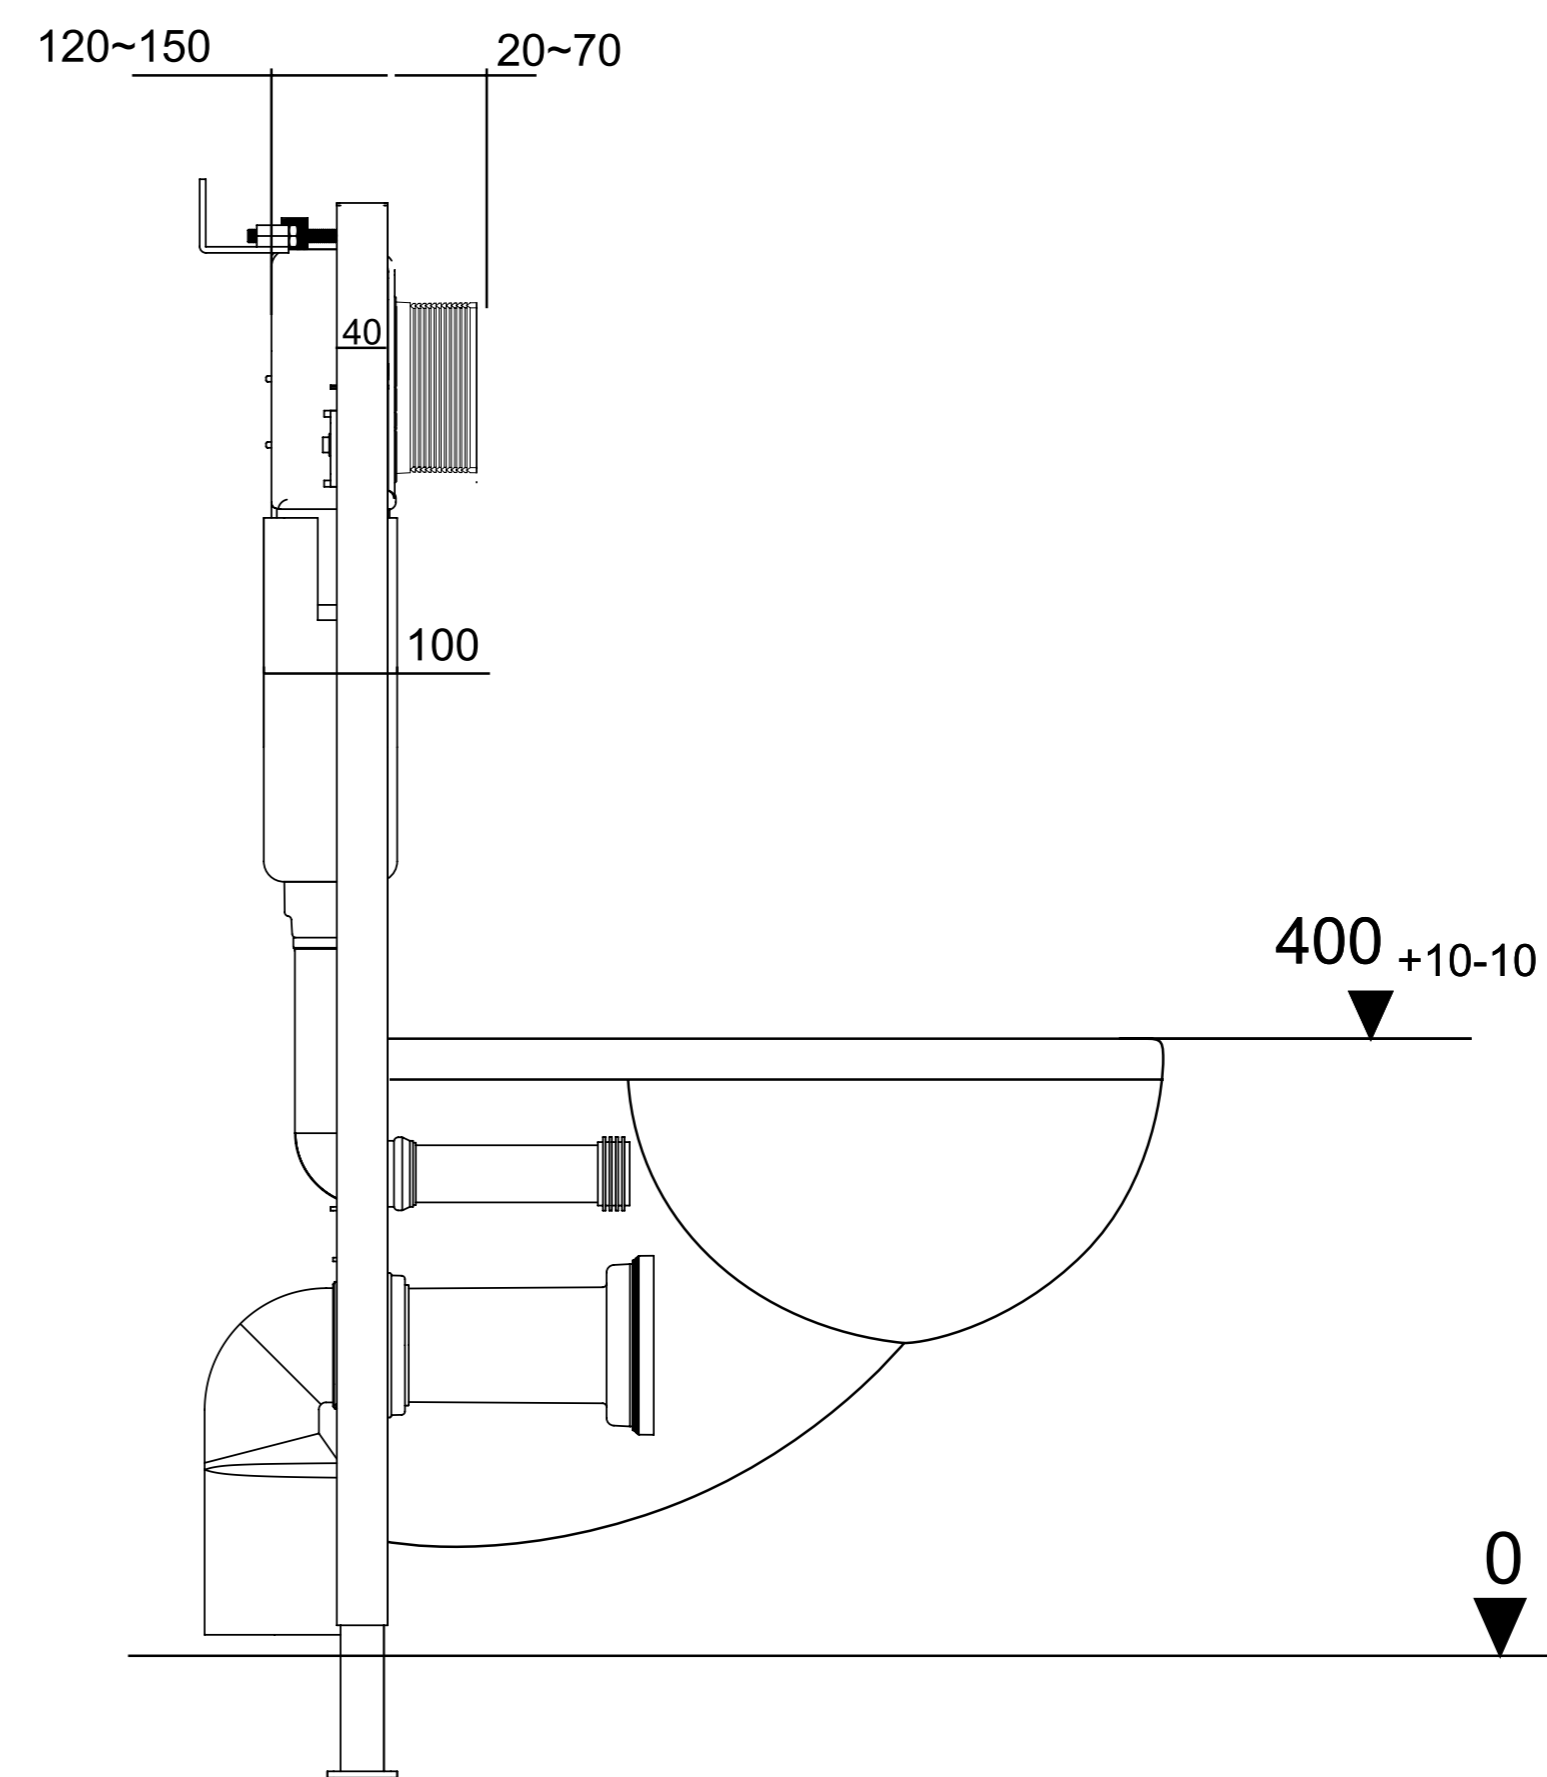

Kompatibilis nyomólapok
Compatible flush plates

Méret / Size: 118x54x15 cm
Mennyiség / Quantity: 1 db/pcs
Nettó tömeg / Net weight: 15 kg
Bruttó tömeg / Gross weight: 17 kg

Mofém EVO-Tech Fali WC-szerelőelem