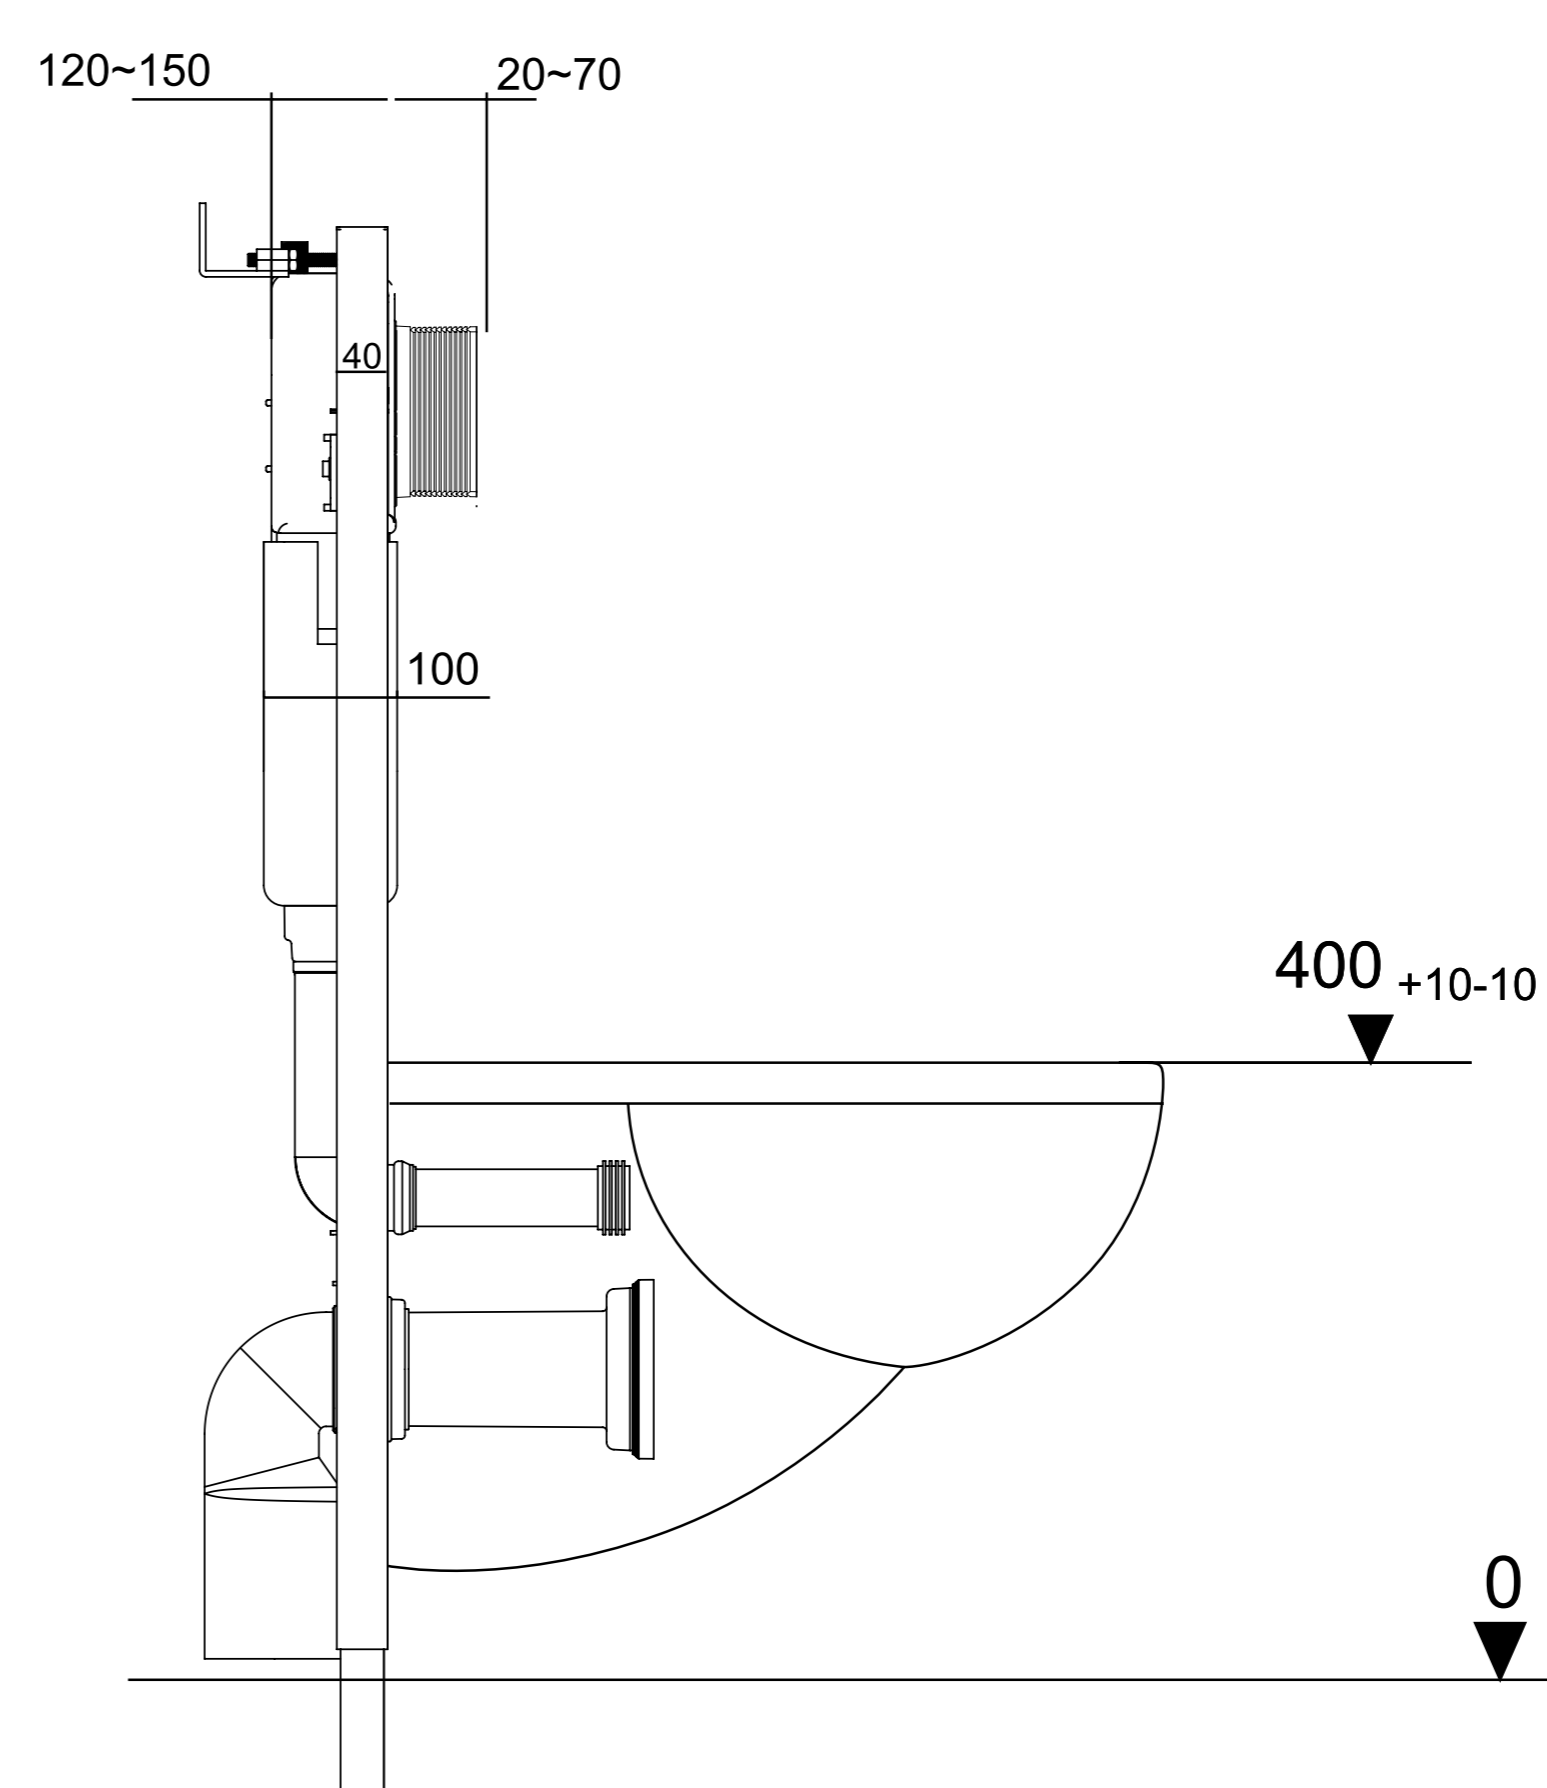

MOFÉM

MOFÉM

Kompatibilis nyomólapok
Compatible flush plates

Méret / Size: 118x54x15 cm
Mennyiség / Quantity: 1 db/pcs
Nettó tömeg / Net weight: 15 kg
Bruttó tömeg / Gross weight: 17 kg

Gyártó/Forgalmazó:
STROHM MOFÉM Zrt.
9200 Mosonmagyaróvár, Terv u. 92.

Kompatibilis nyomólapok
Compatible flush plates

Méret / Size: 118x54x15 cm
Mennyiség / Quantity: 1 db/pcs
Nettó tömeg / Net weight: 15 kg
Bruttó tömeg / Gross weight: 17 kg

Mofém EVO-Tech Fali WC-szerelőelem