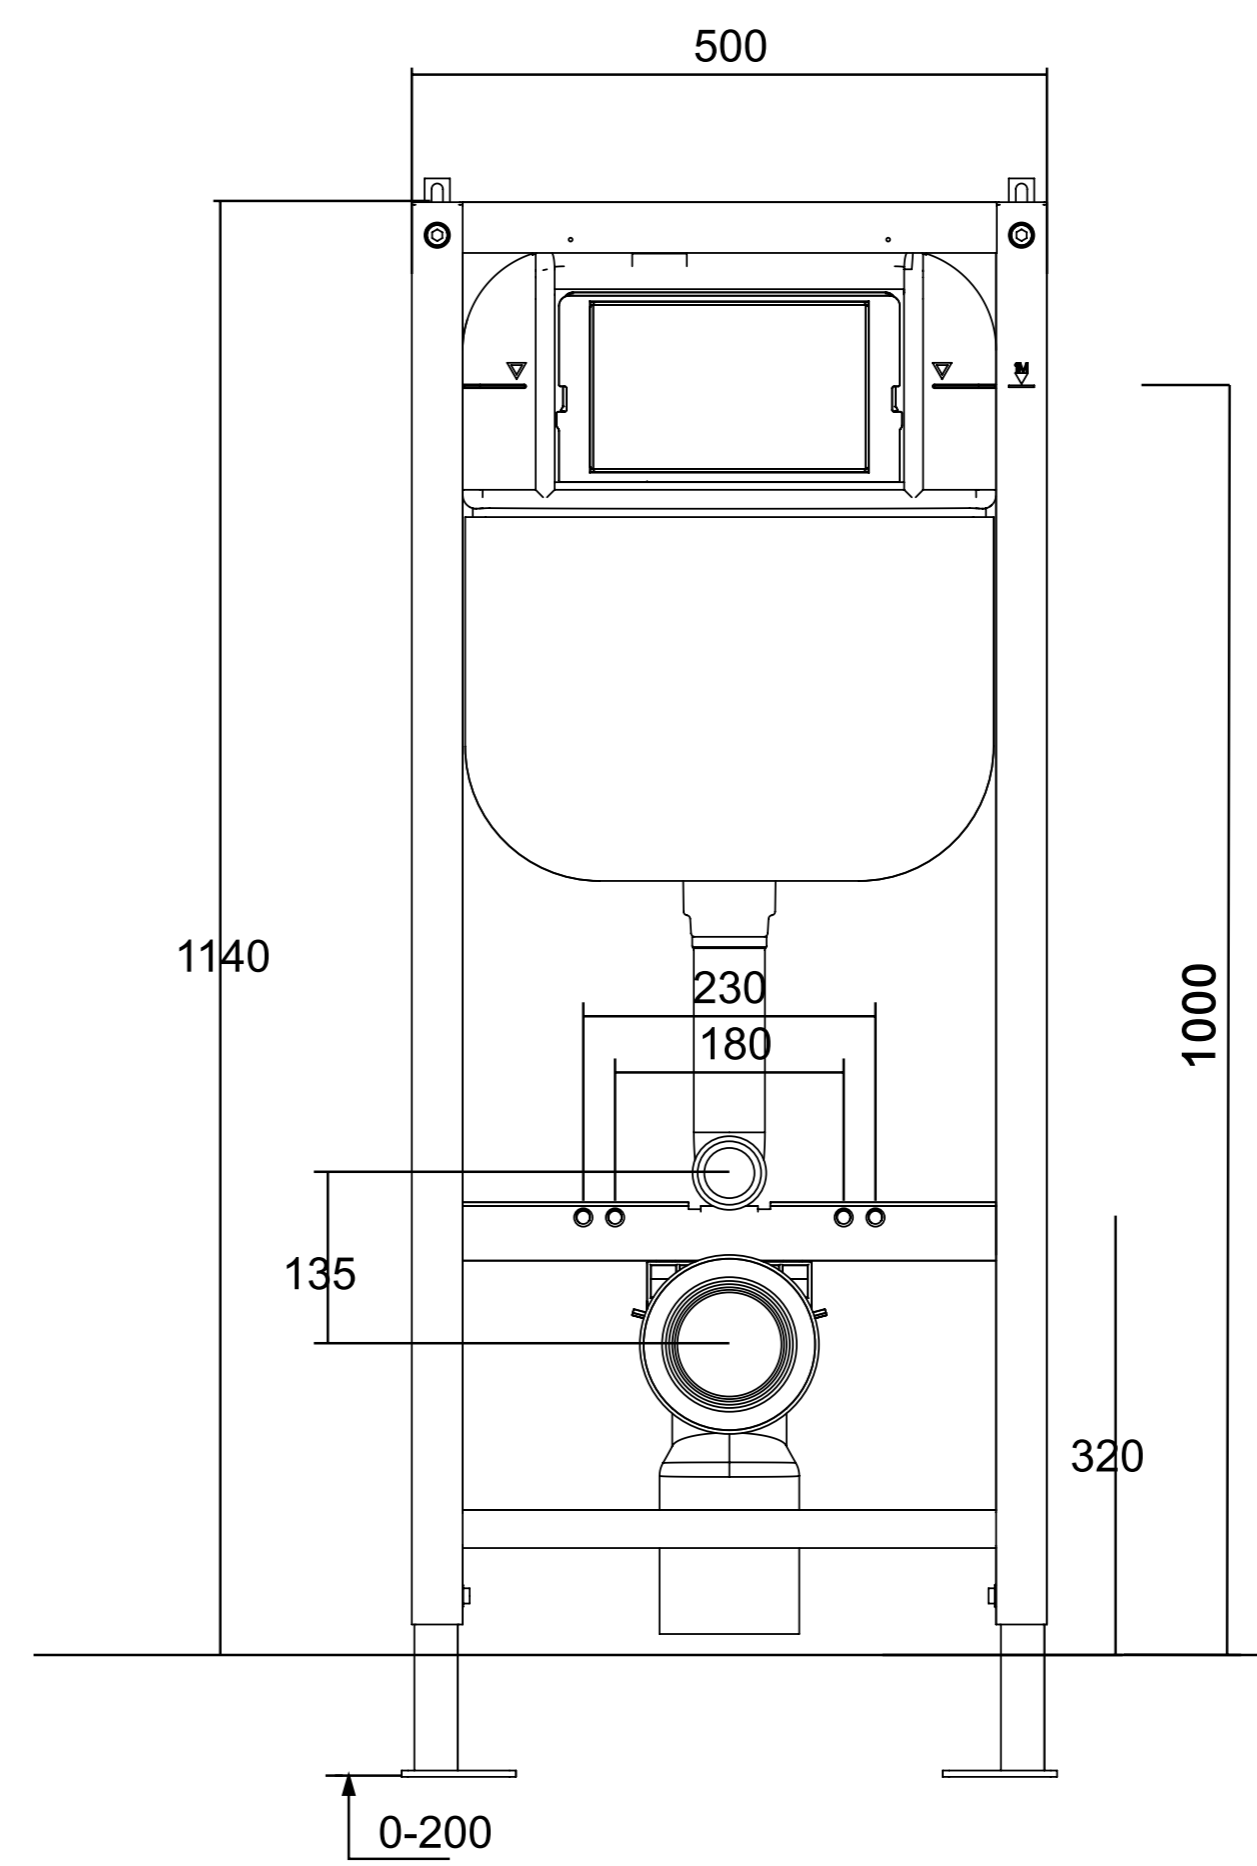

Kompatibilis nyomólapok
Compatible flush plates

Méret / Size: 118x54x15 cm
Mennyiség / Quantity: 1 db/pcs
Nettó tömeg / Net weight: 15 kg
Bruttó tömeg / Gross weight: 17 kg

Mofém EVO-Tech Fali WC-szerelőelem