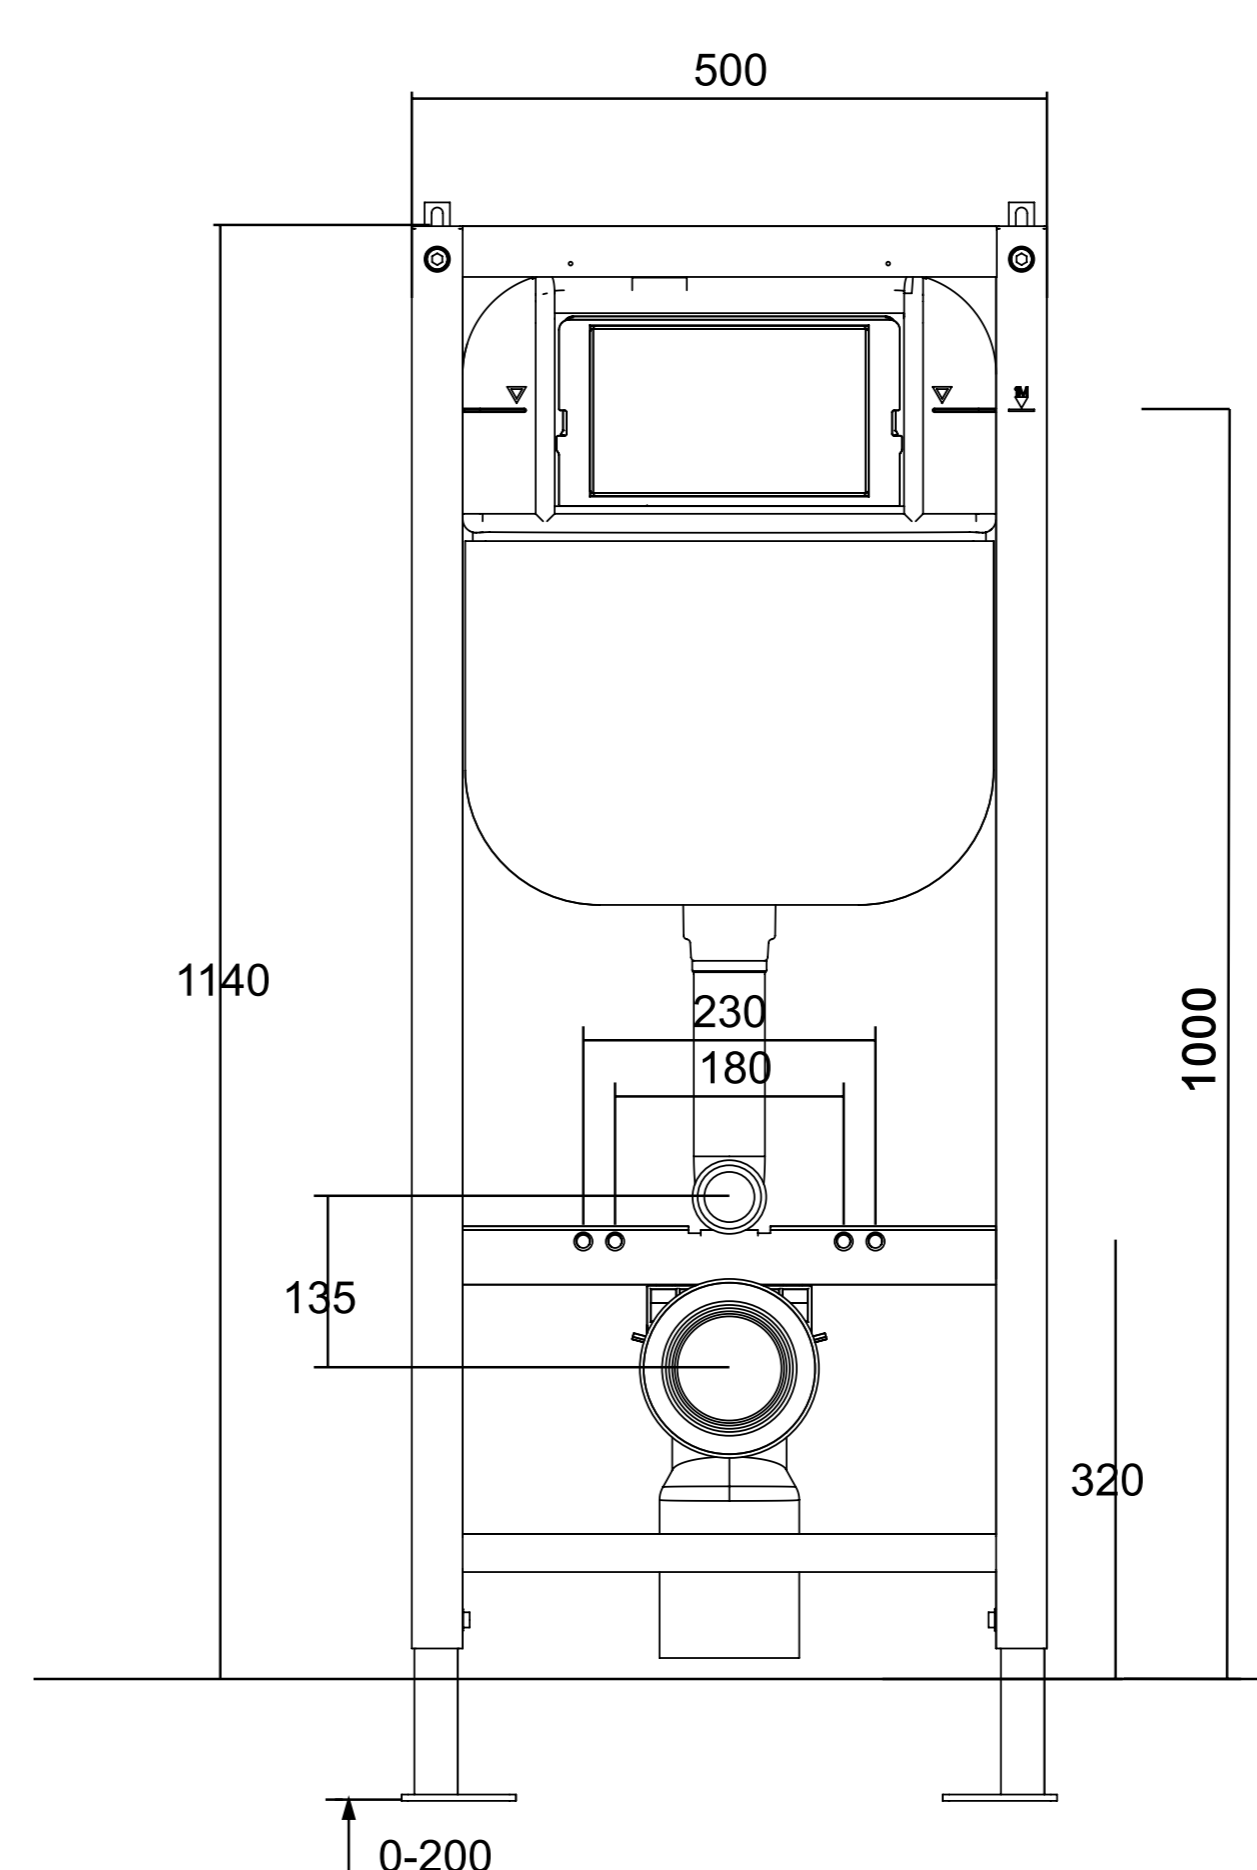

MOFÉM

MOFÉM

Kompatibilis nyomólapok
Compatible flush plates

Méret / Size: 118x54x15 cm
Mennyiség / Quantity: 1 db/pcs
Nettó tömeg / Net weight: 15 kg
Bruttó tömeg / Gross weight: 17 kg

Gyártó/Forgalmazó:
STROHM MOFÉM Zrt.
9200 Mosonmagyaróvár, Terv u. 92.

Kompatibilis nyomólapok
Compatible flush plates

Méret / Size: 118x54x15 cm
Mennyiség / Quantity: 1 db/pcs
Nettó tömeg / Net weight: 15 kg
Bruttó tömeg / Gross weight: 17 kg

Mofém EVO-Tech Fali WC-szerelőelem